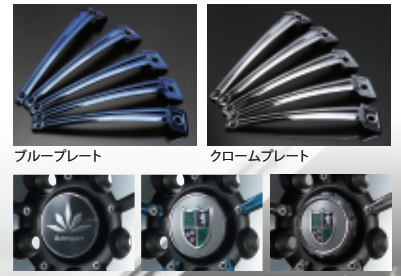

Bahnsport Type DX

バーンシュポルトタイプDX
19,20 INCH

Bahnsport

Special Thanks M'z SPEED

ブループレート

クロームプレート

ハイキャップ

セミグロスブラックポリッシュ **20**

セミグロスブラックポリッシュ
別売ブループレート付 **20**

セミグロスブラックポリッシュ
別売クロームプレート
ハイキャップ付 **20**

〈カラー〉セミグロスブラックポリッシュ (Semi Gloss Black/Po)

SIZE	P.C.D.	HOLE	INSET	凸 (mm)	ハブ高 (mm)	税別価格	
19	7.5	100	5	48	0.0	37	42,000
	7.5	114.3	5	38◇▲/48△/53■	0.0	47/37/32	42,000
	8.5	114.3	5	38◇▼/48▲	-0.5	44/34	43,000
20	8.5	114.3	5	38◇▼/48▲	-0.5	44/34	52,000

- 付属品：センターキャップ、エアバルブ
- 付属品価格：センターキャップ@¥3,000、エアバルブ@¥800
- 別売品価格：クローム/ブループレート別売 ¥800、5枚セット価格は¥3,000
- △：C26、27 セレナ対応(ハイキャップ対応購入時お問い合わせ下さい。)、■：80 ノア、ヴォクシー対応
- ◇：クラウンアスリート 3.5L、レクサス GS、セルシオ 30
- ▲：G's マーク X、▼：日産 4P
- HUB 径：φ73.1
- JWL-VIA 規格適合品